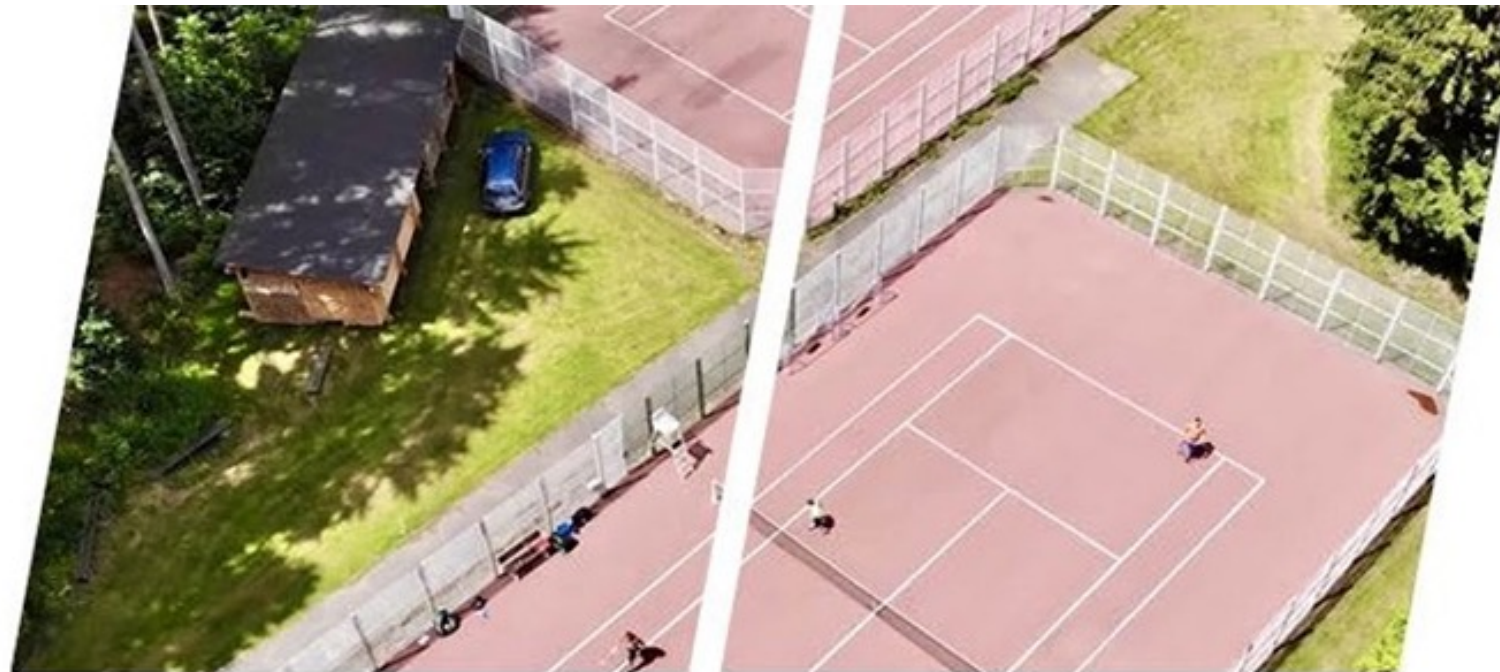

S L U Ž B Y

Badminton včetně vybavení

Ping Pong včetně vybavení

Beach volejbalové hřiště

Tenisový kurt

Posilovna

Paddleboard

Kanoe

Přenosné ohniště, dřevo, napichováky

Půjčení kola

Zapůjčení lodičky za osobu

Záchranná vesta

Povolenka k rybolovu

Pes

Dětská postýlka

zdarma pro ubytované

zdarma pro ubytované

zdarma pro ubytované

zdarma pro ubytované

150 Kč / hodina

100 Kč / hodina

300 Kč /den

100 Kč / hodina

100 Kč / hodina

20 Kč / hodina

200 Kč/den

200 Kč/noc

150 Kč/noc

Prosíme o rezervaci
Vámi vybraných
aktivit v den
Vašeho příjezdu.